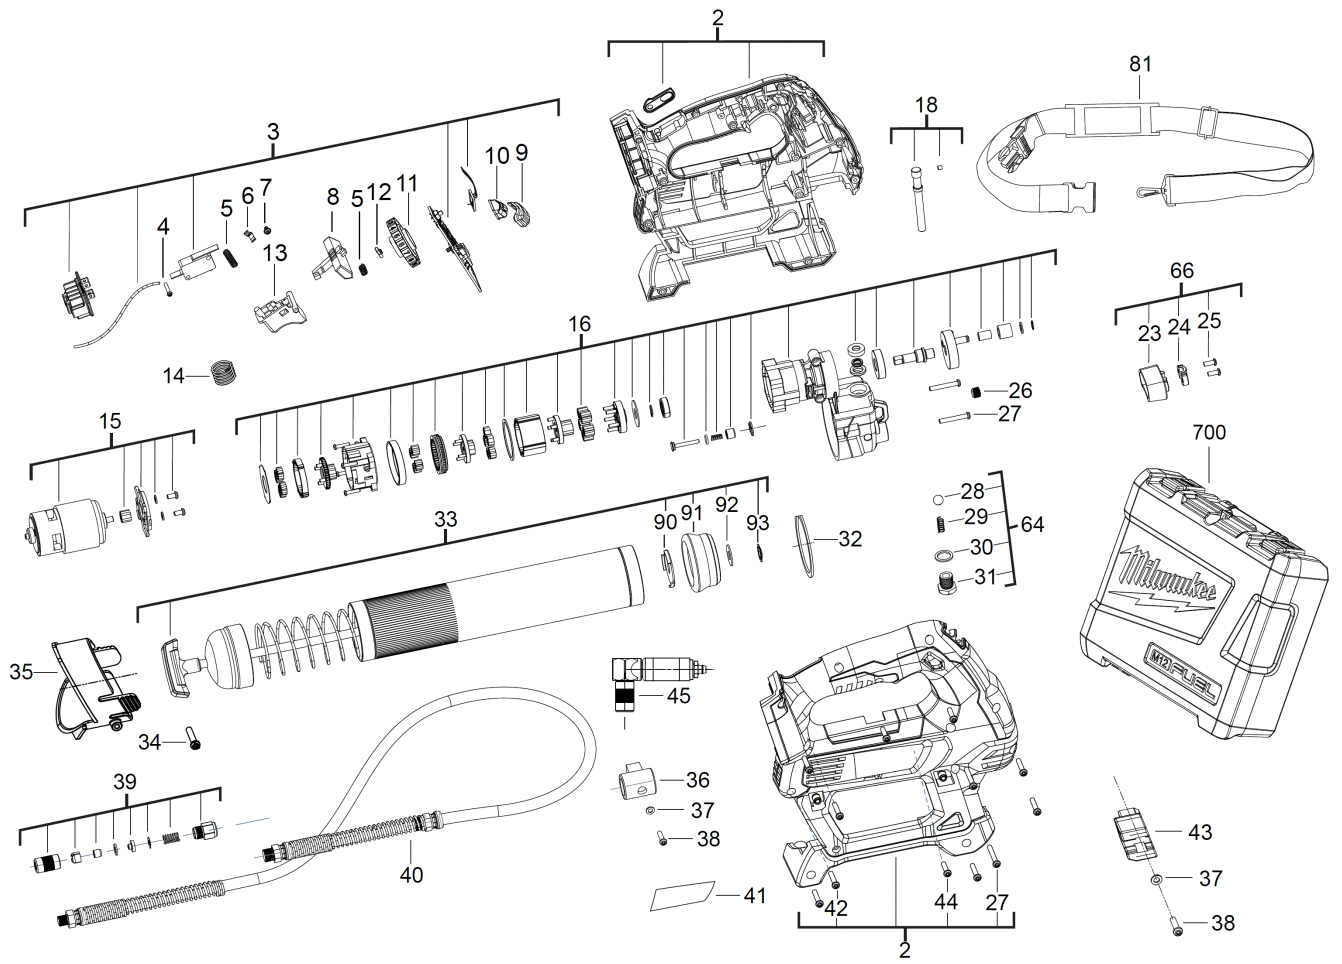

M18GG-0 GREASE GUN XXX

4933440493 - M18GG-0 - 4000440426

Position	Quantity	Description	Part number	EAN
0002	1	GEAR BOX HOUSING	4931435868	4002395871346
0003	1	SWITCH	4931435867	4002395869206
0004	1	SCREW	661047001	4002395824496
0005	2	SPRING	4931435866	4002395871384
0006	1	PUNCH	4931447109	4002395253289
0007	1	SCREW	4931447933	4002395253296
0008	1	HEAD	4931447934	4002395253906
0009	1	COVER	4931435840	4002395871360
0010	1	COVER	4931435841	4002395871391
0011	1	SET WHEEL	4931435842	4002395868605
0012	1	SPRING	4931435843	4002395868612
0013	1	SWITCH BUTTON	4931435844	4002395869985
0014	1	PRESSURE SPRING	4931408243	4002395814466
0015	1	MOTOR ASSEMBLY	4931435845	4002395868629
0016	1	GEAR BOX HOUSING	4931435846	4002395868636
0018	1	PISTON	4931435847	4002395868650
0023	1	YOKE	4931435848	4002395869947
0024	1	YOKE	4931435849	4002395869954
0025	2	SCREW	4931435850	4002395869299
0026	1	BOLT SET	4931435650	4002395862948
0027	4	SCREW	4931435023	4002395857302
0028	1	BALL	4931435654	4002395862986
0029	1	SPRING	4931435655	4002395862993
0030	1	WASHER	4931435656	4002395863600
0031	1	SCREW	4931435657	4002395863617
0032	1	GASKET	4931435852	4002395868667
0033	1	SPINDLE SLEEVE	4931435853	4002395868674
0034	1	SCREW	4931441513	4002395869381
0035	1	DISTANCE PIECE	4931435854	4002395868681
0036	1	HOLSTER	4931435855	4002395868698
0037	2	PROTECTION WASHER	680866003	4002395823895
0038	2	SCREW	4931435856	4002395869909
0039	1	COUPLING	4931435857	4002395869305
0040	1	HOSE	4931435858	4002395869312
0041	1	NAME PLATE	4931435859	4002395871292
0042	7	SCREW	4931435860	4002395869916
0043	1	HOLDER	4931435861	4002395869329
0044	3	SCREW	660024030	4002395826957
0045	1	ADAPTER	4931435862	4002395869336
0064	1	SWITCH SCREW	4931435863	4002395869923
0066	1	YOKE	4931435864	4002395869961
0081	1	STRAP	4931435865	4002395869343
0090	1	STAMP	4931435636	4002395862207
0091	1	RUBBER CAP	4931435637	4002395862214
0092	1	WASHER	4931435638	4002395862221
0093	1	NUT	4931435672	4002395864362
0700	1	CARRYING CASE	4931435851	4002395871377