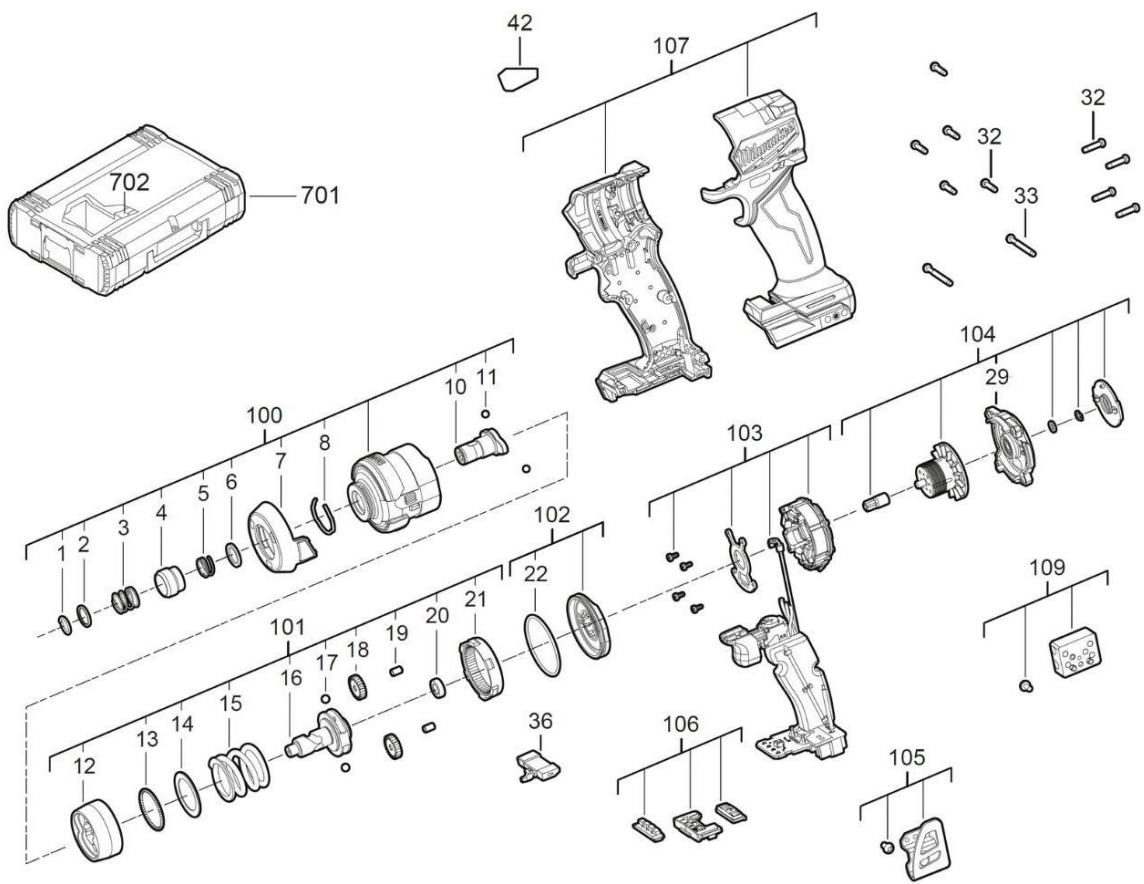

**MILWAUKEE M18FID3-0X NAKED FUEL IMPACT DRIVER  
4933479864**

<b>Position</b>	<b>Quantity</b>	<b>Description</b>	<b>Part Number</b>
1	1	RETAINING RING	4931494802
2	1	WASHER	4931472076
3	1	SPRING	4931436084
4	1	SLEEVE	4931453234
5	1	SPRING	4931480465
6	1	WASHER	4931465810
7	1	INDICATOR LIGHT	4931494803
8	1	RETAINING RING	4931494804
10	1	ANVIL	4931494805
11	2	BALL	4931494806
12	1	HAMMER	4931494807
13	50	BALL	4931494808
14	1	WASHER	4931494809
15	1	SPRING	4931465815
16	1	CAM SHAFT	4931494810
17	2	BALL	4931494811
18	2	PLANET GEAR	4931494812
19	2	PIN	4931494813
20	1	BALL BEARING	4931465819
21	1	INTERN.GEARED WHEEL	4931465820
22	1	O-RING	4931465821
29	9	CAP	4931494814
32	2	SCREW	4931465499
33	1	SCREW	4931454852
36	1	SWITCH	4931494815
42	1	RATING PLATE	4931494816
100	1	GEAR CASE	4931494817
101	1	IMPACT BOLT	4931494818
102	1	GUARD CAP	4931494819
103	1	ELECTRONIC	4931494820
104	1	ARMATURE	4931494821
105	1	BELT CLIP	4931465831
106	1	SWITCH	4931494822
107	1	HANDLE SET	4931494823
109	1	BIT HOLDER	4931494824
701	1	HD Box 1 - 1pc	4932453385
702	1	INSERT	4931494825