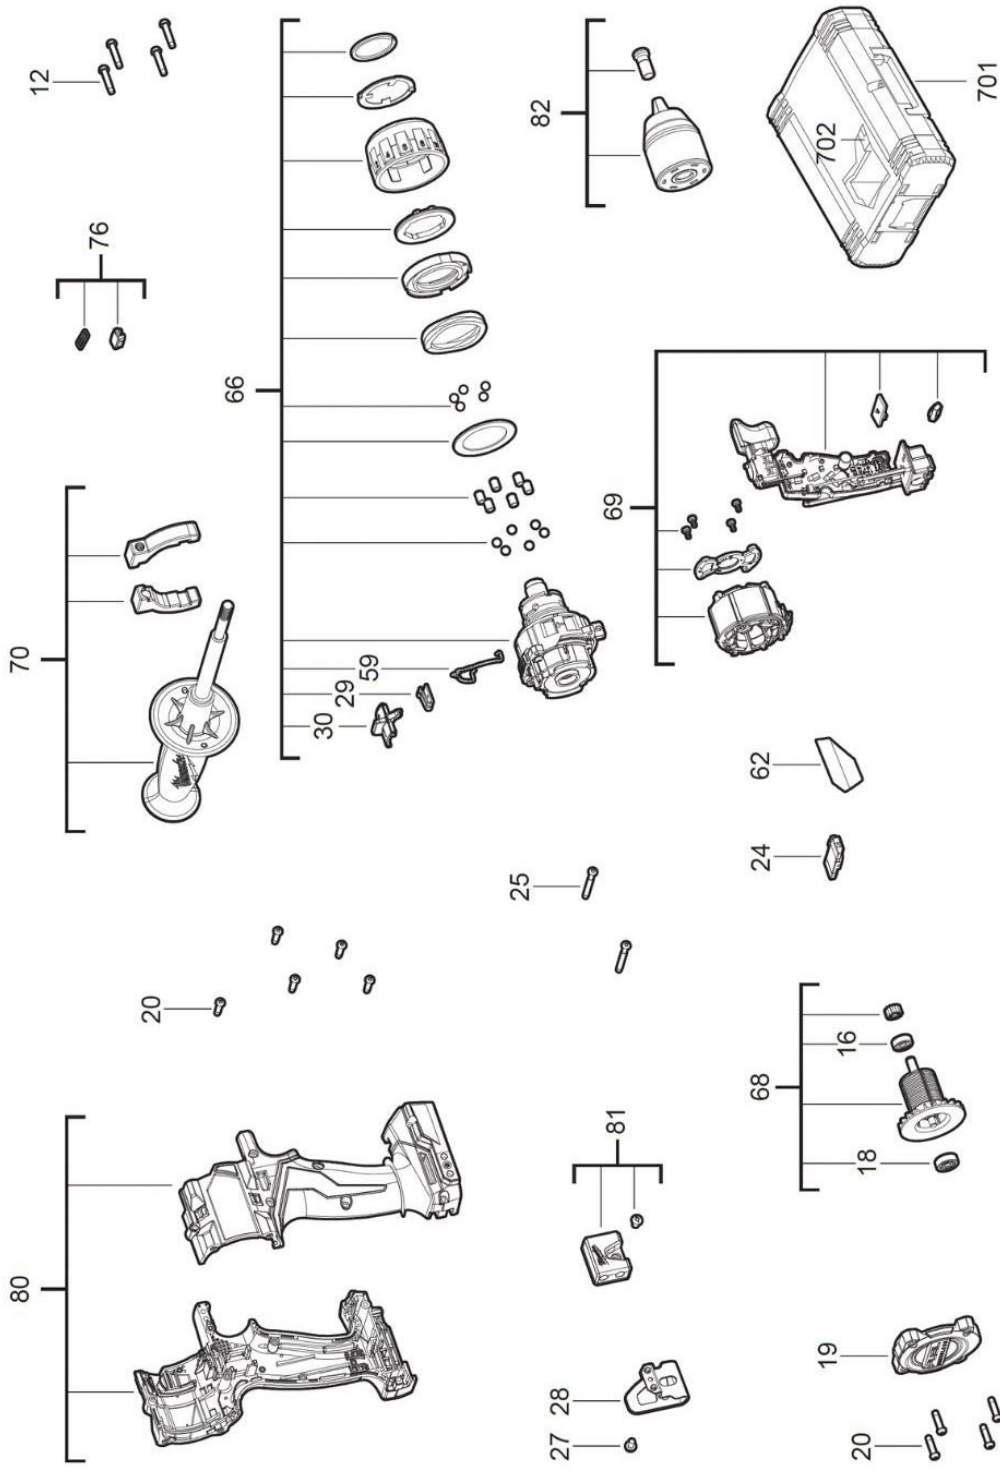

**MILWAUKEE M18FPD3-502X 18V COMBI DRILL
MIL4933479861**

Position	Quantity	Description	Part Number
12	4	SCREW	4931465984
16	1	BALL BEARING	4931479944
18	1	BALL BEARING	4931465987
19	1	PROTECTIVE CAP	4931494902
20	9	SCREW	4931465499
24	1	SWITCH LEVER	4931494903
25	2	SCREW	4931454852
27	1	SCREW	4931465986
28	1	HOOK	4931436134
29	1	SPRING	4931494904
30	1	SWITCH BUTTON	4931494905
59	1	SPRING	4931494906
62	1	RATING PLATE	4931494917
66	1	GEAR BOX	4931494918
68	1	ARMATURE	4931494909
69	1	ELECTRONIC	4931494910
70	1	HANDLE SET	4931494911
76	1	LENS	4931494912
80	1	HOUSING SET ASSY	4931494913
81	1	HOLDER	4931494914
82	1	CHUCK	4931494919
701	1	HD Box 1 - 1pc	4932453385
702	4	INSERT	4931494916