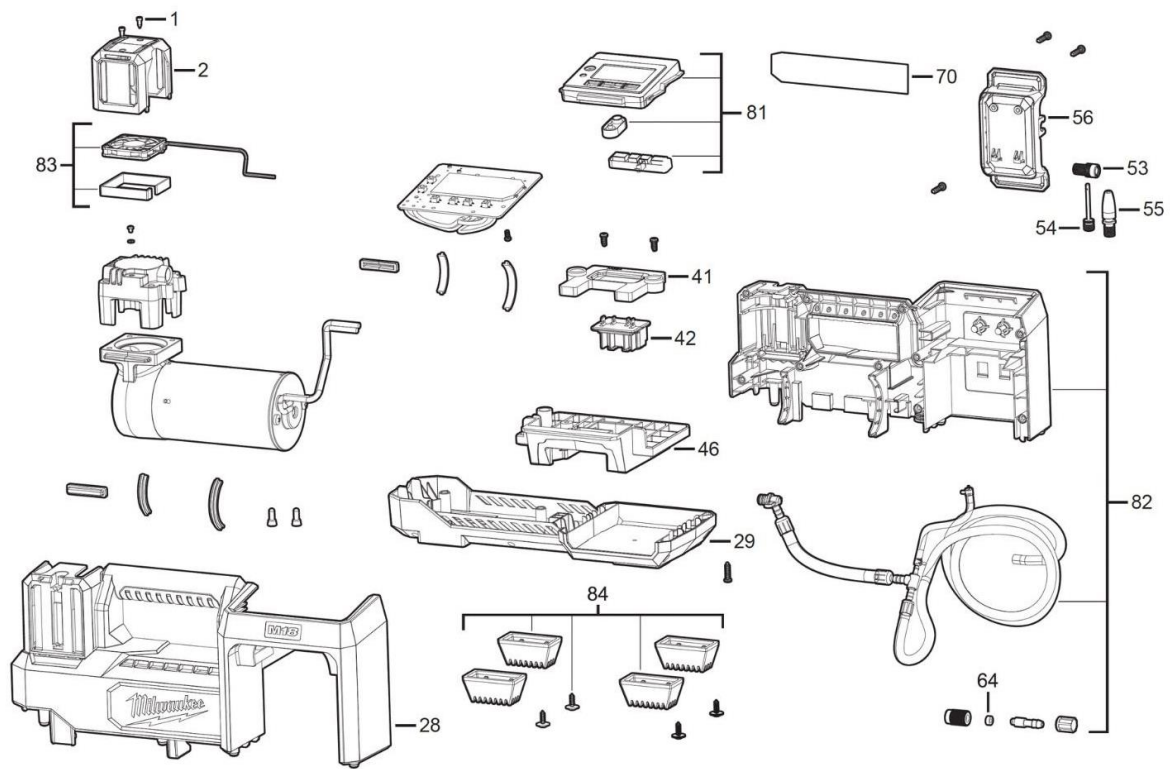

**MILWAUKEE M18BI TYRE  
INFLATOR 4933478706**

<b>Position</b>	<b>Quantity</b>	<b>Description</b>	<b>Part Number</b>
1	2	SCREW	4931480801
2	1	HEAD	4931480802
28	1	HOUSING	4931480807
29	1	BASE PLATE	4931480808
41	1	CAP	4931480811
42	1	CONNECTOR	Item discontinued -4931453611
46	1	GUIDE RAIL	4931480814
53	1	ADAPTOR	4931480815
54	1	FILLING NEEDLE	4931480816
55	1	NOZZLE	4931480817
56	1	HOLDER	4931480818
64	1	GASKET	4931480819
70	1	RATING PLATE	4931480820
81	1	CONTROL PANEL KIT	4931480821
82	1	HOSE	4931480822
83	1	FAN	4931480823
84	1	SCREW	4931480824