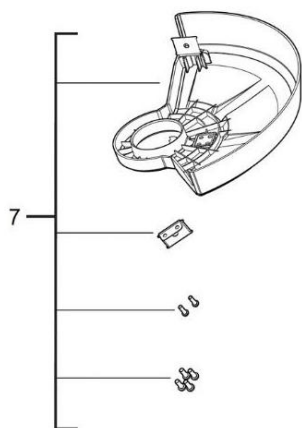

# MILWAUKEE M18FOPHLTKIT-0 LINE TRIMMER Kit

1000

2

8

9

2mmx45m

10

2,4mmx76m

<b>Position</b>	<b>Quantity</b>	<b>Description</b>	<b>Part number</b>
1	1	DRIVING SHAFT	4931466777
2	1	RATING PLATE	4931495488
3	1	GEAR CASE	4931466779
4	2	SCREW	4931465533
5	1	SCREW	4931466780
6	1	INTERLOCK PLATE	4931466781
7	1	COVER	4931454810
8	1	EASY LOAD TRIMMER HEAD GEN II 1 PC	4932480180
9	1	TRIMMER LINE 2MM X 45M 1 PC	49162712
10	1	TRIMMER LINE 2.4M X 76M 1 PC	49162713
1000	1	GEAR GREASE	4931443288