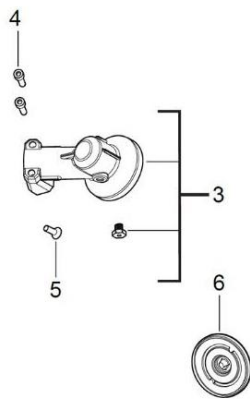

# MILWAUKEE M18FOPHLTKIT-0 LINE TRIMMER Kit

1000

2

8

9

2mmx45m

10

2,4mmx76m

<b>Position</b>	<b>Quantity</b>	<b>Description</b>	<b>Part number</b>
1	1	DRIVING SHAFT	4931466777
2	1	RATING PLATE	4931495488
3	1	GEAR CASE	4931466779
4	2	SCREW	4931465533
5	1	SCREW	4931466780
6	1	INTERLOCK PLATE	4931466781
7	1	COVER	4931454810
8	1	EASY LOAD TRIMMER HEAD GEN II 1 PC	4932480180
9	1	TRIMMER LINE 2MM X 45M 1 PC	49162712
10	1	TRIMMER LINE 2.4M X 76M 1 PC	49162713
1000	1	GEAR GREASE	4931443288