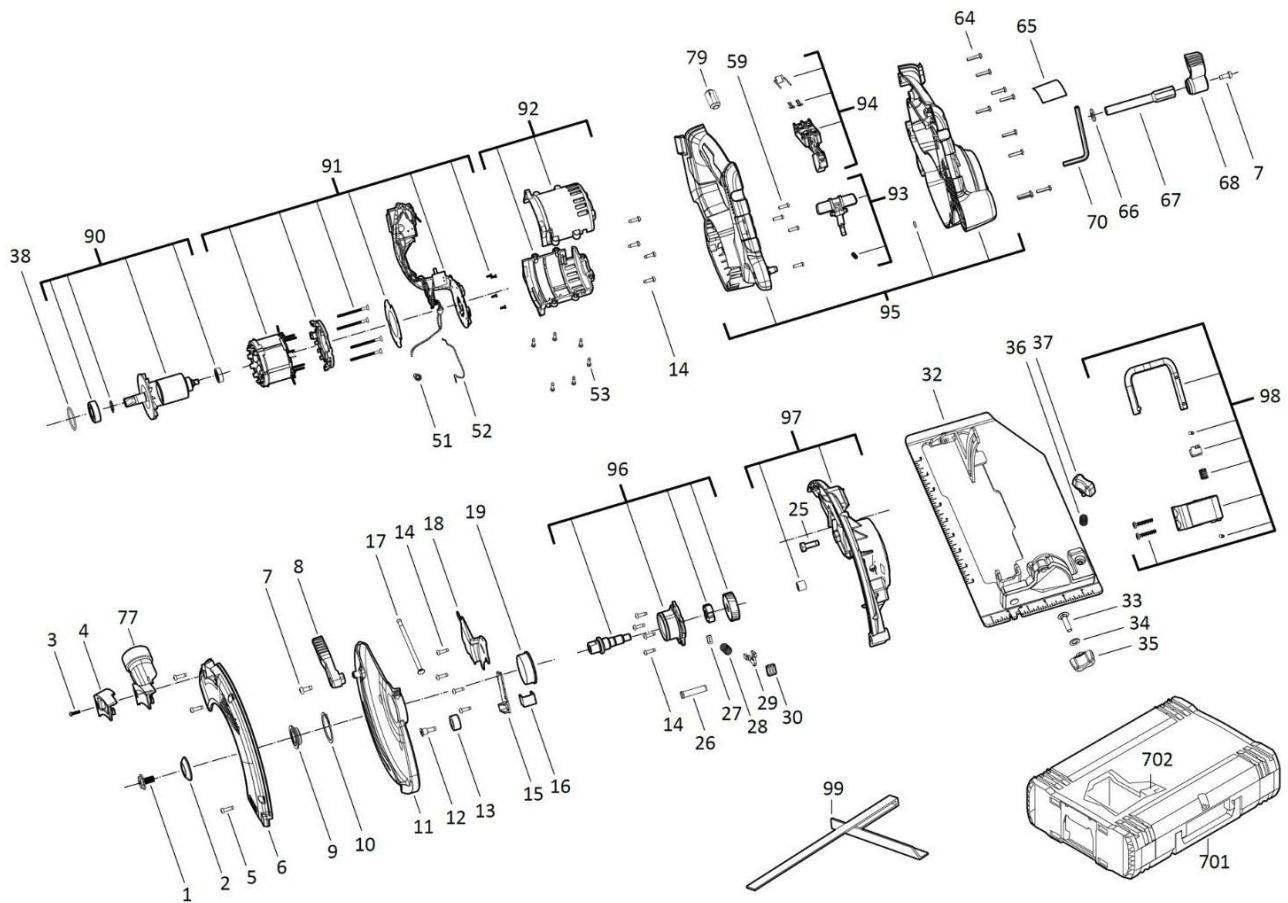

**MILWAUKEE M18BLC66-0 M18
BRUSHLESS 66mm CIRC
4933464588**

Position	Quantity	Description	Part Number
1	1	SCREW	4931436453
2	1	FLANGE	43340485
3	1	SCREW	4931465872
4	1	CHIP EJECTOR	4931465873
5	3	SCREW	4931435150
6	1	GUARD	4931465874
7	2	SCREW TORX SCREW	6825314
8	1	LEVER	4931436455
9	1	FLANGE	4931465957
10	1	THRUST COLLAR	34600860
11	1	GUARD CAP	4931457177
12	1	SCREW	Item discontinued -45040485
13	1	RUBBER BUMPER	4931465876
14	12	SCREW	6825285
15	1	COVER	4931436457
16	1	INDICATOR SET	4931436458
17	1	SPRING	40500045
18	1	PLATE	4931436459
19	1	RING	4931436460
25	1	SCREW	6755860
26	1	PIN	4931465877
27	1	FELT PACKING	45060720
28	1	SPRING	4931461124
29	1	SPRING	4931465878
30	1	PUSH-BUTTON	42421030
32	1	GUIDE SHOE	4931465879
33	1	THREADED PIN	4931465880
34	1	WASHER	45881560
35	1	KNOB HANDLE	4931465881
36	1	SPRING	40500650
37	1	KNOB	43980720
38	1	O-RING	4931436466
51	1	CONNECTOR	4931453770
52	1	WIRE	4931465882
53	6	SCREW	660570005
59	4	SCREW	4931465883
64	10	SCREW	6827470
65	1	RATING PLATE	4931465884
66	1	WASHER	45881545
67	1	SHAFT	45080395
68	1	TENSION LEVER	4931461131
70	1	KEY	4931436125
77	1	DUST EXTR.CONNECTOR	4931465885
79	1	MAGNET	4931466005
90	1	ROTOR	4931465886
91	1	ELECTRONIC	4931465887
92	1	HOUSING SET ASSY	4931465888
93	1	LOCKING LEVER	4931465889
94	1	SWITCH	4931465890
95	1	HOUSING	4931465891
96	1	DRIVING SHAFT	4931465892
97	1	GEAR BOX COVER	4931465893

98	1	HOOK	4931465894
99	1	PARALLEL GUIDE	4931448018
701	1	HD Box 3 - 1pc	4932453386
702	1	INSERT	4931453859