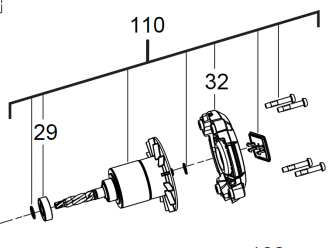

M18ONEFHIWF34-502X IMPACT WRENCH GB2

4933459731 - M18ONEFHIWF34-502X GB2 - 4000467205

Position	Quantity	Description	Part number	EAN
0007	3	BALL	4931436148	4002395880935
0008	1	HAMMER	4931465312	4058546234126
0009	28	BALL	4931440453	4002395892020
0010	1	BEARING WASHER	4931465313	4058546234133
0011	1	SPRING	4931465314	4058546234140
0014	3	PIN	671565004	4002395825028
0015	1	BEARING WASHER	4931465317	4058546234171
0016	1	BALL BEARING	681340001	4002395824021
0017	1	GASKET	4931465381	4058546234812
0029	1	BALL BEARING	4931465322	4058546234225
0032	1	BEARING COVER	4931465323	4058546234232
0035	2	SCREW	4931465325	4058546234256
0036	5	SCREW	4931465326	4058546234263
0040	1	SWITCH LEVER	4931465328	4058546234287
0042	1	CONTACT CASE	4931453372	4002395164141
0043	1	COVER	4931465384	4058546234843
0044	2	SCREW	4931465385	4058546234850
0049	1	RATING PLATE	4931465515	4058546236151
0058	3	PLANET GEAR	4931454518	4058546009465
0059	1	PROTECTION WASHER	4931436145	4002395880911
0060	1	WORM GEAR WHEEL	4931465342	4058546234423
0061	1	GEAR BOX HOUSING	4931465397	4058546234973
0064	1	GEAR BOX	4931465516	4058546236168
0065	1	DISC	4931465517	4058546236175
0066	1	RING	44904540	4002395736133
0067	1	O-RING	34401210	4058546072094
0069	1	SHAFT	4931465518	4058546236182
0070	4	FEED SCREW	4931465519	4058546236199
0102	1	SWITCH	4931465387	4058546234874
0110	1	ROTOR	4931465330	4058546234300
0123	1	DRIVE	4931465520	4058546236205
0124	1	GEAR KIT	4931465521	4058546236212
0126	1	PRINT.CURIUT SWITCH	4931465522	4058546236229
0130	1	HOUSING	4931465389	4058546234898
0131	1	CLAMP	4931436160	4002395880324
0701	1	HD Box 1 - 1pc	4932453385	4002395146376
0702	1	INSERT	4931465336	4058546234362