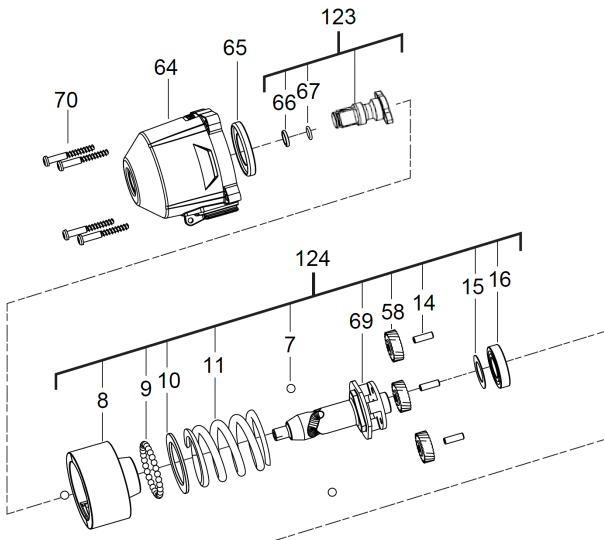

M18ONEFHIWF34-502X IMPACT WRENCH GB2

4933459731 - M18ONEFHIWF34-502X GB2 - 4000467205

Position	Quantity	Description	Part number	EAN
0007	3	BALL	4931436148	4002395880935
0008	1	HAMMER	4931465312	4058546234126
0009	28	BALL	4931440453	4002395892020
0010	1	BEARING WASHER	4931465313	4058546234133
0011	1	SPRING	4931465314	4058546234140
0014	3	PIN	671565004	4002395825028
0015	1	BEARING WASHER	4931465317	4058546234171
0016	1	BALL BEARING	681340001	4002395824021
0017	1	GASKET	4931465381	4058546234812
0029	1	BALL BEARING	4931465322	4058546234225
0032	1	BEARING COVER	4931465323	4058546234232
0035	2	SCREW	4931465325	4058546234256
0036	5	SCREW	4931465326	4058546234263
0040	1	SWITCH LEVER	4931465328	4058546234287
0042	1	CONTACT CASE	4931453372	4002395164141
0043	1	COVER	4931465384	4058546234843
0044	2	SCREW	4931465385	4058546234850
0049	1	RATING PLATE	4931465515	4058546236151
0058	3	PLANET GEAR	4931454518	4058546009465
0059	1	PROTECTION WASHER	4931436145	4002395880911
0060	1	WORM GEAR WHEEL	4931465342	4058546234423
0061	1	GEAR BOX HOUSING	4931465397	4058546234973
0064	1	GEAR BOX	4931465516	4058546236168
0065	1	DISC	4931465517	4058546236175
0066	1	RING	44904540	4002395736133
0067	1	O-RING	34401210	4058546072094
0069	1	SHAFT	4931465518	4058546236182
0070	4	FEED SCREW	4931465519	4058546236199
0102	1	SWITCH	4931465387	4058546234874
0110	1	ROTOR	4931465330	4058546234300
0123	1	DRIVE	4931465520	4058546236205
0124	1	GEAR KIT	4931465521	4058546236212
0126	1	PRINT.CURIUT SWITCH	4931465522	4058546236229
0130	1	HOUSING	4931465389	4058546234898
0131	1	CLAMP	4931436160	4002395880324
0701	1	HD Box 1 - 1pc	4932453385	4002395146376
0702	1	INSERT	4931465336	4058546234362