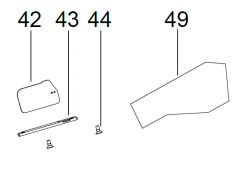

M18ONEFHIWF34-502X IMPACT WRENCH GB2

4933459731 - M18ONEFHIWF34-502X GB2 - 4000467205

Position	Quantity	Description	Part number	EAN
0007	3	BALL	4931436148	4002395880935
0008	1	HAMMER	4931465312	4058546234126
0009	28	BALL	4931440453	4002395892020
0010	1	BEARING WASHER	4931465313	4058546234133
0011	1	SPRING	4931465314	4058546234140
0014	3	PIN	671565004	4002395825028
0015	1	BEARING WASHER	4931465317	4058546234171
0016	1	BALL BEARING	681340001	4002395824021
0017	1	GASKET	4931465381	4058546234812
0029	1	BALL BEARING	4931465322	4058546234225
0032	1	BEARING COVER	4931465323	4058546234232
0035	2	SCREW	4931465325	4058546234256
0036	5	SCREW	4931465326	4058546234263
0040	1	SWITCH LEVER	4931465328	4058546234287
0042	1	CONTACT CASE	4931453372	4002395164141
0043	1	COVER	4931465384	4058546234843
0044	2	SCREW	4931465385	4058546234850
0049	1	RATING PLATE	4931465515	4058546236151
0058	3	PLANET GEAR	4931454518	4058546009465
0059	1	PROTECTION WASHER	4931436145	4002395880911
0060	1	WORM GEAR WHEEL	4931465342	4058546234423
0061	1	GEAR BOX HOUSING	4931465397	4058546234973
0064	1	GEAR BOX	4931465516	4058546236168
0065	1	DISC	4931465517	4058546236175
0066	1	RING	44904540	4002395736133
0067	1	O-RING	34401210	4058546072094
0069	1	SHAFT	4931465518	4058546236182
0070	4	FEED SCREW	4931465519	4058546236199
0102	1	SWITCH	4931465387	4058546234874
0110	1	ROTOR	4931465330	4058546234300
0123	1	DRIVE	4931465520	4058546236205
0124	1	GEAR KIT	4931465521	4058546236212
0126	1	PRINT.CURIUT SWITCH	4931465522	4058546236229
0130	1	HOUSING	4931465389	4058546234898
0131	1	CLAMP	4931436160	4002395880324
0701	1	HD Box 1 - 1pc	4932453385	4002395146376
0702	1	INSERT	4931465336	4058546234362