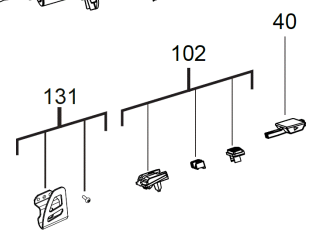

M18ONEFHIWF34-502X IMPACT WRENCH GB2

4933459731 - M18ONEFHIWF34-502X GB2 - 4000467205

Position	Quantity	Description	Part number	EAN
0007	3	BALL	4931436148	4002395880935
0008	1	HAMMER	4931465312	4058546234126
0009	28	BALL	4931440453	4002395892020
0010	1	BEARING WASHER	4931465313	4058546234133
0011	1	SPRING	4931465314	4058546234140
0014	3	PIN	671565004	4002395825028
0015	1	BEARING WASHER	4931465317	4058546234171
0016	1	BALL BEARING	681340001	4002395824021
0017	1	GASKET	4931465381	4058546234812
0029	1	BALL BEARING	4931465322	4058546234225
0032	1	BEARING COVER	4931465323	4058546234232
0035	2	SCREW	4931465325	4058546234256
0036	5	SCREW	4931465326	4058546234263
0040	1	SWITCH LEVER	4931465328	4058546234287
0042	1	CONTACT CASE	4931453372	4002395164141
0043	1	COVER	4931465384	4058546234843
0044	2	SCREW	4931465385	4058546234850
0049	1	RATING PLATE	4931465515	4058546236151
0058	3	PLANET GEAR	4931454518	4058546009465
0059	1	PROTECTION WASHER	4931436145	4002395880911
0060	1	WORM GEAR WHEEL	4931465342	4058546234423
0061	1	GEAR BOX HOUSING	4931465397	4058546234973
0064	1	GEAR BOX	4931465516	4058546236168
0065	1	DISC	4931465517	4058546236175
0066	1	RING	44904540	4002395736133
0067	1	O-RING	34401210	4058546072094
0069	1	SHAFT	4931465518	4058546236182
0070	4	FEED SCREW	4931465519	4058546236199
0102	1	SWITCH	4931465387	4058546234874
0110	1	ROTOR	4931465330	4058546234300
0123	1	DRIVE	4931465520	4058546236205
0124	1	GEAR KIT	4931465521	4058546236212
0126	1	PRINT.CURIUT SWITCH	4931465522	4058546236229
0130	1	HOUSING	4931465389	4058546234898
0131	1	CLAMP	4931436160	4002395880324
0701	1	HD Box 1 - 1pc	4932453385	4002395146376
0702	1	INSERT	4931465336	4058546234362