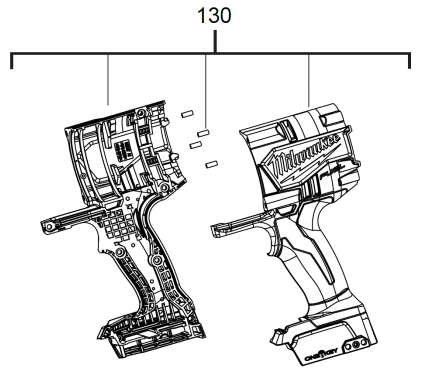

M18ONEFHIWF34-502X IMPACT WRENCH GB2

4933459731 - M18ONEFHIWF34-502X GB2 - 4000467205

Position	Quantity	Description	Part number	EAN
0007	3	BALL	4931436148	4002395880935
0008	1	HAMMER	4931465312	4058546234126
0009	28	BALL	4931440453	4002395892020
0010	1	BEARING WASHER	4931465313	4058546234133
0011	1	SPRING	4931465314	4058546234140
0014	3	PIN	671565004	4002395825028
0015	1	BEARING WASHER	4931465317	4058546234171
0016	1	BALL BEARING	681340001	4002395824021
0017	1	GASKET	4931465381	4058546234812
0029	1	BALL BEARING	4931465322	4058546234225
0032	1	BEARING COVER	4931465323	4058546234232
0035	2	SCREW	4931465325	4058546234256
0036	5	SCREW	4931465326	4058546234263
0040	1	SWITCH LEVER	4931465328	4058546234287
0042	1	CONTACT CASE	4931453372	4002395164141
0043	1	COVER	4931465384	4058546234843
0044	2	SCREW	4931465385	4058546234850
0049	1	RATING PLATE	4931465515	4058546236151
0058	3	PLANET GEAR	4931454518	4058546009465
0059	1	PROTECTION WASHER	4931436145	4002395880911
0060	1	WORM GEAR WHEEL	4931465342	4058546234423
0061	1	GEAR BOX HOUSING	4931465397	4058546234973
0064	1	GEAR BOX	4931465516	4058546236168
0065	1	DISC	4931465517	4058546236175
0066	1	RING	44904540	4002395736133
0067	1	O-RING	34401210	4058546072094
0069	1	SHAFT	4931465518	4058546236182
0070	4	FEED SCREW	4931465519	4058546236199
0102	1	SWITCH	4931465387	4058546234874
0110	1	ROTOR	4931465330	4058546234300
0123	1	DRIVE	4931465520	4058546236205
0124	1	GEAR KIT	4931465521	4058546236212
0126	1	PRINT.CURIUT SWITCH	4931465522	4058546236229
0130	1	HOUSING	4931465389	4058546234898
0131	1	CLAMP	4931436160	4002395880324
0701	1	HD Box 1 - 1pc	4932453385	4002395146376
0702	1	INSERT	4931465336	4058546234362