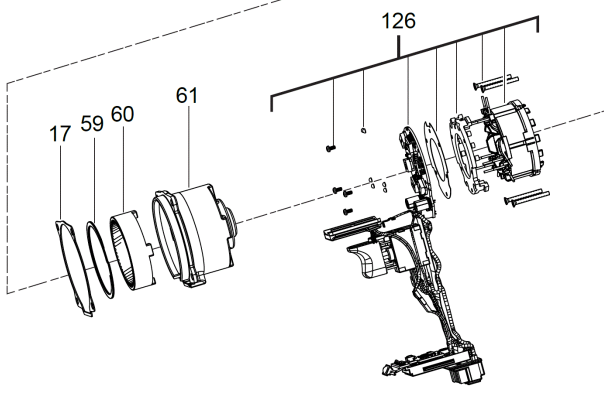

M18ONEFHIWF34-502X IMPACT WRENCH GB2

4933459731 - M18ONEFHIWF34-502X GB2 - 4000467205

Position	Quantity	Description	Part number	EAN
0007	3	BALL	4931436148	4002395880935
0008	1	HAMMER	4931465312	4058546234126
0009	28	BALL	4931440453	4002395892020
0010	1	BEARING WASHER	4931465313	4058546234133
0011	1	SPRING	4931465314	4058546234140
0014	3	PIN	671565004	4002395825028
0015	1	BEARING WASHER	4931465317	4058546234171
0016	1	BALL BEARING	681340001	4002395824021
0017	1	GASKET	4931465381	4058546234812
0029	1	BALL BEARING	4931465322	4058546234225
0032	1	BEARING COVER	4931465323	4058546234232
0035	2	SCREW	4931465325	4058546234256
0036	5	SCREW	4931465326	4058546234263
0040	1	SWITCH LEVER	4931465328	4058546234287
0042	1	CONTACT CASE	4931453372	4002395164141
0043	1	COVER	4931465384	4058546234843
0044	2	SCREW	4931465385	4058546234850
0049	1	RATING PLATE	4931465515	4058546236151
0058	3	PLANET GEAR	4931454518	4058546009465
0059	1	PROTECTION WASHER	4931436145	4002395880911
0060	1	WORM GEAR WHEEL	4931465342	4058546234423
0061	1	GEAR BOX HOUSING	4931465397	4058546234973
0064	1	GEAR BOX	4931465516	4058546236168
0065	1	DISC	4931465517	4058546236175
0066	1	RING	44904540	4002395736133
0067	1	O-RING	34401210	4058546072094
0069	1	SHAFT	4931465518	4058546236182
0070	4	FEED SCREW	4931465519	4058546236199
0102	1	SWITCH	4931465387	4058546234874
0110	1	ROTOR	4931465330	4058546234300
0123	1	DRIVE	4931465520	4058546236205
0124	1	GEAR KIT	4931465521	4058546236212
0126	1	PRINT.CURIUT SWITCH	4931465522	4058546236229
0130	1	HOUSING	4931465389	4058546234898
0131	1	CLAMP	4931436160	4002395880324
0701	1	HD Box 1 - 1pc	4932453385	4002395146376
0702	1	INSERT	4931465336	4058546234362