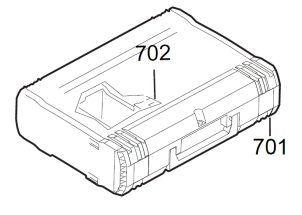

M18ONEFHIWF34-502X IMPACT WRENCH GB2

4933459731 - M18ONEFHIWF34-502X GB2 - 4000467205

Position	Quantity	Description	Part number	EAN
0007	3	BALL	4931436148	4002395880935
0008	1	HAMMER	4931465312	4058546234126
0009	28	BALL	4931440453	4002395892020
0010	1	BEARING WASHER	4931465313	4058546234133
0011	1	SPRING	4931465314	4058546234140
0014	3	PIN	671565004	4002395825028
0015	1	BEARING WASHER	4931465317	4058546234171
0016	1	BALL BEARING	681340001	4002395824021
0017	1	GASKET	4931465381	4058546234812
0029	1	BALL BEARING	4931465322	4058546234225
0032	1	BEARING COVER	4931465323	4058546234232
0035	2	SCREW	4931465325	4058546234256
0036	5	SCREW	4931465326	4058546234263
0040	1	SWITCH LEVER	4931465328	4058546234287
0042	1	CONTACT CASE	4931453372	4002395164141
0043	1	COVER	4931465384	4058546234843
0044	2	SCREW	4931465385	4058546234850
0049	1	RATING PLATE	4931465515	4058546236151
0058	3	PLANET GEAR	4931454518	4058546009465
0059	1	PROTECTION WASHER	4931436145	4002395880911
0060	1	WORM GEAR WHEEL	4931465342	4058546234423
0061	1	GEAR BOX HOUSING	4931465397	4058546234973
0064	1	GEAR BOX	4931465516	4058546236168
0065	1	DISC	4931465517	4058546236175
0066	1	RING	44904540	4002395736133
0067	1	O-RING	34401210	4058546072094
0069	1	SHAFT	4931465518	4058546236182
0070	4	FEED SCREW	4931465519	4058546236199
0102	1	SWITCH	4931465387	4058546234874
0110	1	ROTOR	4931465330	4058546234300
0123	1	DRIVE	4931465520	4058546236205
0124	1	GEAR KIT	4931465521	4058546236212
0126	1	PRINT.CURIUT SWITCH	4931465522	4058546236229
0130	1	HOUSING	4931465389	4058546234898
0131	1	CLAMP	4931436160	4002395880324
0701	1	HD Box 1 - 1pc	4932453385	4002395146376
0702	1	INSERT	4931465336	4058546234362